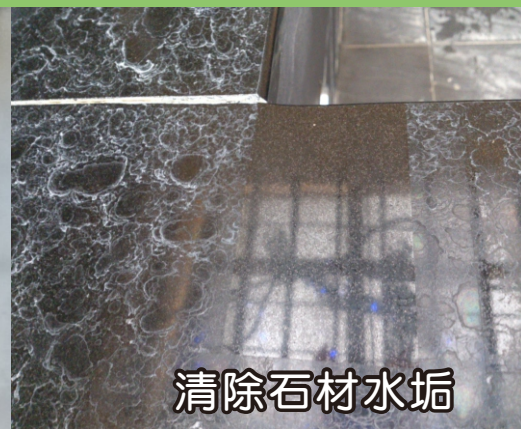

GP-Light[★] 水垢分解還原劑

清潔垢垢 | 還原玻璃、鏡子、鏡面石材、不鏽鋼以及金屬水龍頭光澤

| 日本進口 |

使用前

使用前

清除石材水垢

使用後

使用後