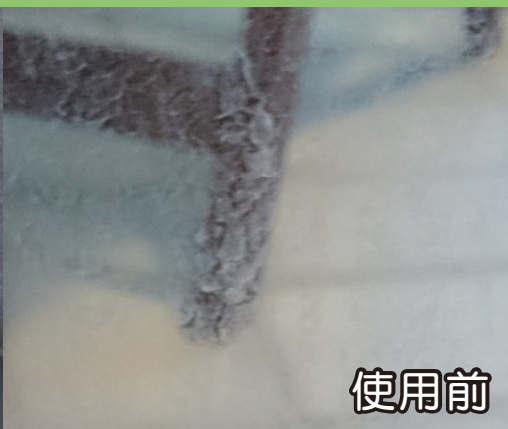

GP-Light[★] 水垢分解還原劑

清潔垢垢 | 還原玻璃、鏡子、鏡面石材、不鏽鋼以及金屬水龍頭光澤

| 日本進口 |

使用前

使用前

清除石材水垢

使用後

使用後